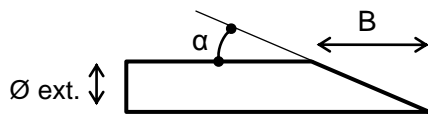

LONGUEURS DES POINTES DE NOS AIGUILLES A INJECTION

POINT LENGTHS OF OUR INJECTION NEEDLES

SPITZEN-LÄNGEN UNSERER INJEKTIONS-KANÜLEN

Ø ext. [mm]	Biseau moyen Regular bevel Normale Spitze		Biseau court Short bevel Kurze Spitze		Biseau extra-court Very short bevel Extrakurze Spitze		Trocart & crayon Trocar & pencil point Trokar & konische	
	B [mm]	α [~]	B [mm]	α [~]	B [mm]	α [~]	C [mm]	β [~]
0.20	0.8	14°	0.6	18°	0.3	34°	0.6	9°
0.25	1.0	14°	0.7	20°	0.4	32°	0.7	10°
0.30	1.2	14°	0.9	18°	0.5	31°	0.9	9°
0.35	1.4	14°	1.0	19°	0.6	30°	1.0	10°
0.40	1.6	14°	1.2	18°	0.7	30°	1.2	9°
0.45	1.8	14°	1.3	19°	0.8	29°	1.3	10°
0.50	2.0	14°	1.5	18°	0.9	29°	1.5	9°
0.55	2.2	14°	1.6	19°	1.0	29°	1.6	10°
0.60	2.4	14°	1.8	18°	1.0	31°	1.8	9°
0.65	2.6	14°	2.0	18°	1.1	31°	2.0	9°
0.70	2.8	14°	2.2	18°	1.2	30°	2.2	9°
0.80	3.2	14°	2.4	18°	1.3	32°	2.4	9°
0.90	3.6	14°	2.7	18°	1.5	31°	2.7	9°
1.00	4.0	14°	3.0	18°	1.7	30°	3.0	9°
1.10	4.4	14°	3.3	18°	1.9	30°	3.3	9°
1.20	4.8	14°	3.3	20°	2.0	31°	3.3	10°
1.30	5.2	14°	3.5	20°	2.2	31°	3.5	11°
1.40	5.6	14°	3.8	20°	2.4	30°	3.8	10°
1.50	5.6	15°	3.8	22°	2.6	30°	3.8	11°