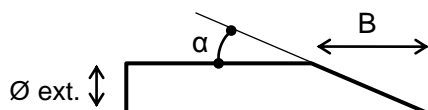

LONGUEURS DES POINTES DE NOS AIGUILLES A INJECTION

POINT LENGTHS OF OUR INJECTION NEEDLES

SPITZEN-LÄNGEN UNSERER INJEKTIONS-KANÜLEN

Ø ext. [mm]	Biseau moyen Regular bevel Normale Spitze		Biseau court Short bevel Kurze Spitze		Biseau extra-court Very short bevel Extrakurze Spitze		Trocart & crayon Trocar & pencil point Trokar & konische	
	B [mm]	α [~]	B [mm]	α [~]	B [mm]	α [~]	C [mm]	β [~]
0.20	0.8	14°	0.6	18°	0.3	34°	0.6	9°
0.25	1.0	14°	0.7	20°	0.4	32°	0.7	10°
0.30	1.2	14°	0.9	18°	0.5	31°	0.9	9°
0.35	1.4	14°	1.0	19°	0.6	30°	1.0	10°
0.40	1.6	14°	1.2	18°	0.7	30°	1.2	9°
0.45	1.8	14°	1.3	19°	0.8	29°	1.3	10°
0.50	2.0	14°	1.5	18°	0.9	29°	1.5	9°
0.55	2.2	14°	1.6	19°	1.0	29°	1.6	10°
0.60	2.4	14°	1.8	18°	1.0	31°	1.8	9°
0.65	2.6	14°	2.0	18°	1.1	31°	2.0	9°
0.70	2.8	14°	2.2	18°	1.2	30°	2.2	9°
0.80	3.2	14°	2.4	18°	1.3	32°	2.4	9°
0.90	3.6	14°	2.7	18°	1.5	31°	2.7	9°
1.00	4.0	14°	3.0	18°	1.7	30°	3.0	9°
1.10	4.4	14°	3.3	18°	1.9	30°	3.3	9°
1.20	4.8	14°	3.3	20°	2.0	31°	3.3	10°
1.30	5.2	14°	3.5	20°	2.2	31°	3.5	11°
1.40	5.6	14°	3.8	20°	2.4	30°	3.8	10°
1.50	5.6	15°	3.8	22°	2.6	30°	3.8	11°