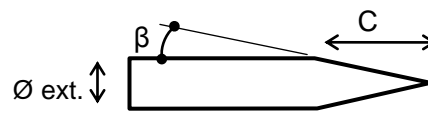

LONGUEURS DES POINTES DE NOS AIGUILLES A INJECTION

POINT LENGTHS OF OUR INJECTION NEEDLES

SPITZEN-LÄNGEN UNSERER INJEKTIONS-KANÜLEN

Ø ext. [mm]	Biseau moyen Regular bevel Normale Spitze		Biseau court Short bevel Kurze Spitze		Biseau extra-court Very short bevel Extrakurze Spitze		Trocart & crayon Trocar & pencil point Trokar & konische	
	B [mm]	α [~]	B [mm]	α [~]	B [mm]	α [~]	C [mm]	β [~]
0.20	0.8	14°	0.6	18°	0.3	34°	0.6	9°
0.25	1.0	14°	0.7	20°	0.4	32°	0.7	10°
0.30	1.2	14°	0.9	18°	0.5	31°	0.9	9°
0.35	1.4	14°	1.0	19°	0.6	30°	1.0	10°
0.40	1.6	14°	1.2	18°	0.7	30°	1.2	9°
0.45	1.8	14°	1.3	19°	0.8	29°	1.3	10°
0.50	2.0	14°	1.5	18°	0.9	29°	1.5	9°
0.55	2.2	14°	1.6	19°	1.0	29°	1.6	10°
0.60	2.4	14°	1.8	18°	1.0	31°	1.8	9°
0.65	2.6	14°	2.0	18°	1.1	31°	2.0	9°
0.70	2.8	14°	2.2	18°	1.2	30°	2.2	9°
0.80	3.2	14°	2.4	18°	1.3	32°	2.4	9°
0.90	3.6	14°	2.7	18°	1.5	31°	2.7	9°
1.00	4.0	14°	3.0	18°	1.7	30°	3.0	9°
1.10	4.4	14°	3.3	18°	1.9	30°	3.3	9°
1.20	4.8	14°	3.3	20°	2.0	31°	3.3	10°
1.30	5.2	14°	3.5	20°	2.2	31°	3.5	11°
1.40	5.6	14°	3.8	20°	2.4	30°	3.8	10°
1.50	5.6	15°	3.8	22°	2.6	30°	3.8	11°