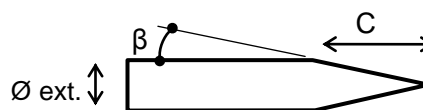

LONGUEURS DES POINTES DE NOS AIGUILLES A INJECTION

POINT LENGTHS OF OUR INJECTION NEEDLES

SPITZEN-LÄNGEN UNSERER INJEKTIONS-KANÜLEN

Ø ext. [mm]	Biseau moyen Regular bevel Normale Spitze		Biseau court Short bevel Kurze Spitze		Biseau extra-court Very short bevel Extrakurze Spitze		Trocart & crayon Trocar & pencil point Trokar & konische	
	B [mm]	α [~]	B [mm]	α [~]	B [mm]	α [~]	C [mm]	β [~]
0.20	0.8	14°	0.6	18°	0.3	34°	0.6	9°
0.25	1.0	14°	0.7	20°	0.4	32°	0.7	10°
0.30	1.2	14°	0.9	18°	0.5	31°	0.9	9°
0.35	1.4	14°	1.0	19°	0.6	30°	1.0	10°
0.40	1.6	14°	1.2	18°	0.7	30°	1.2	9°
0.45	1.8	14°	1.3	19°	0.8	29°	1.3	10°
0.50	2.0	14°	1.5	18°	0.9	29°	1.5	9°
0.55	2.2	14°	1.6	19°	1.0	29°	1.6	10°
0.60	2.4	14°	1.8	18°	1.0	31°	1.8	9°
0.65	2.6	14°	2.0	18°	1.1	31°	2.0	9°
0.70	2.8	14°	2.2	18°	1.2	30°	2.2	9°
0.80	3.2	14°	2.4	18°	1.3	32°	2.4	9°
0.90	3.6	14°	2.7	18°	1.5	31°	2.7	9°
1.00	4.0	14°	3.0	18°	1.7	30°	3.0	9°
1.10	4.4	14°	3.3	18°	1.9	30°	3.3	9°
1.20	4.8	14°	3.3	20°	2.0	31°	3.3	10°
1.30	5.2	14°	3.5	20°	2.2	31°	3.5	11°
1.40	5.6	14°	3.8	20°	2.4	30°	3.8	10°
1.50	5.6	15°	3.8	22°	2.6	30°	3.8	11°